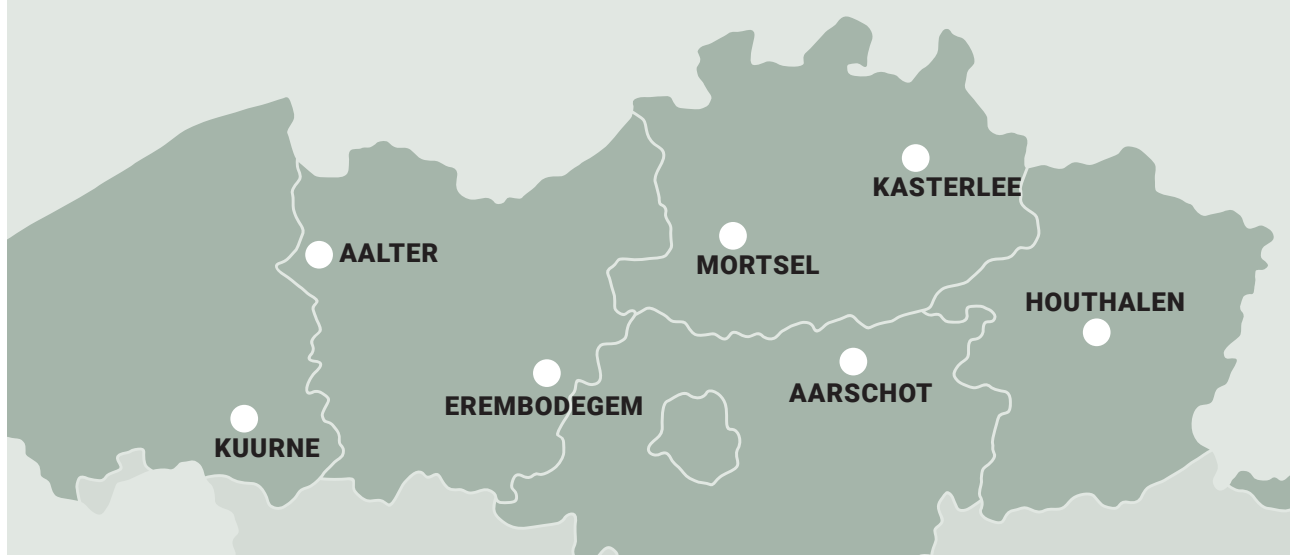

2. Rondom de Gulden Sporenslag en door de Leiestreek

📍 **Start- en eindpunt:**
Veloci Fietswinkel Kuurne
57,5 km

Deze fietsroute brengt je langs één van de meest bekende elementen van de Gulden Sporenslag: de Groeningekouter. Daarnaast fietst je ook langs de economische geschiedenis en industrie rondom Kortrijk, Kuurne en Wevelgem waar de Leie als economische slagader stroomt.

Deze
zomer ook
open op
zondag

Fietsenwinkel Aalter

Lostraat 73,
9880 Aalter

Fietsenwinkel Mortsel

Antwerpsestraat 55,
2640 Mortsel

Fietsenwinkel Kuurne

Ringlaan 5,
8520 Kuurne

Fietsenwinkel Houthalen

Dorpsstraat ,
3530 Houthalen

Fietsenwinkel Aarschot

Langdorpsesteenweg 1A,
3200 Aarschot

Fietsenwinkel Erembodegem

Brusselbaan 7,
9320 Erembodegem (Aalst)

Fietsenwinkel Kasterlee

Retiesebaan 137,
2460 Kasterlee