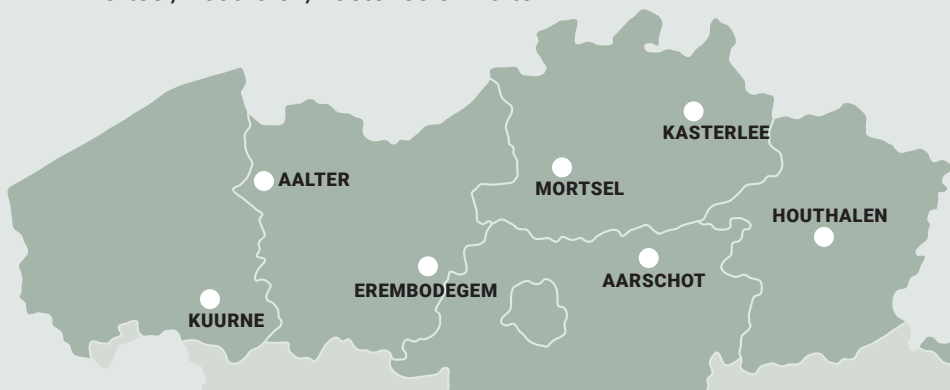

Fietsenwinkel Aalter

Lostraat 73,
9880 Aalter

Fietsenwinkel Mortsel

Antwerpsestraat 55,
2640 Mortsel

Fietsenwinkel Kuurne

Ringlaan 5,
8520 Kuurne

Fietsenwinkel Houthalen

Dorpsstraat 1,
3530 Houthalen

Fietsenwinkel Aarschot

Langdorpsesteenweg 1A,
3200 Aarschot

Fietsenwinkel Erembodegem

Brusselbaan 7,
9320 Erembodegem (Aalst)

Fietsenwinkel Kasterlee

Retiesebaan 137,
2460 Kasterlee

Bestel nu op standaardshop.be
of in de Veloci fietsenwinkels
of telefonisch op 056/900 655

**DS
SHOP**