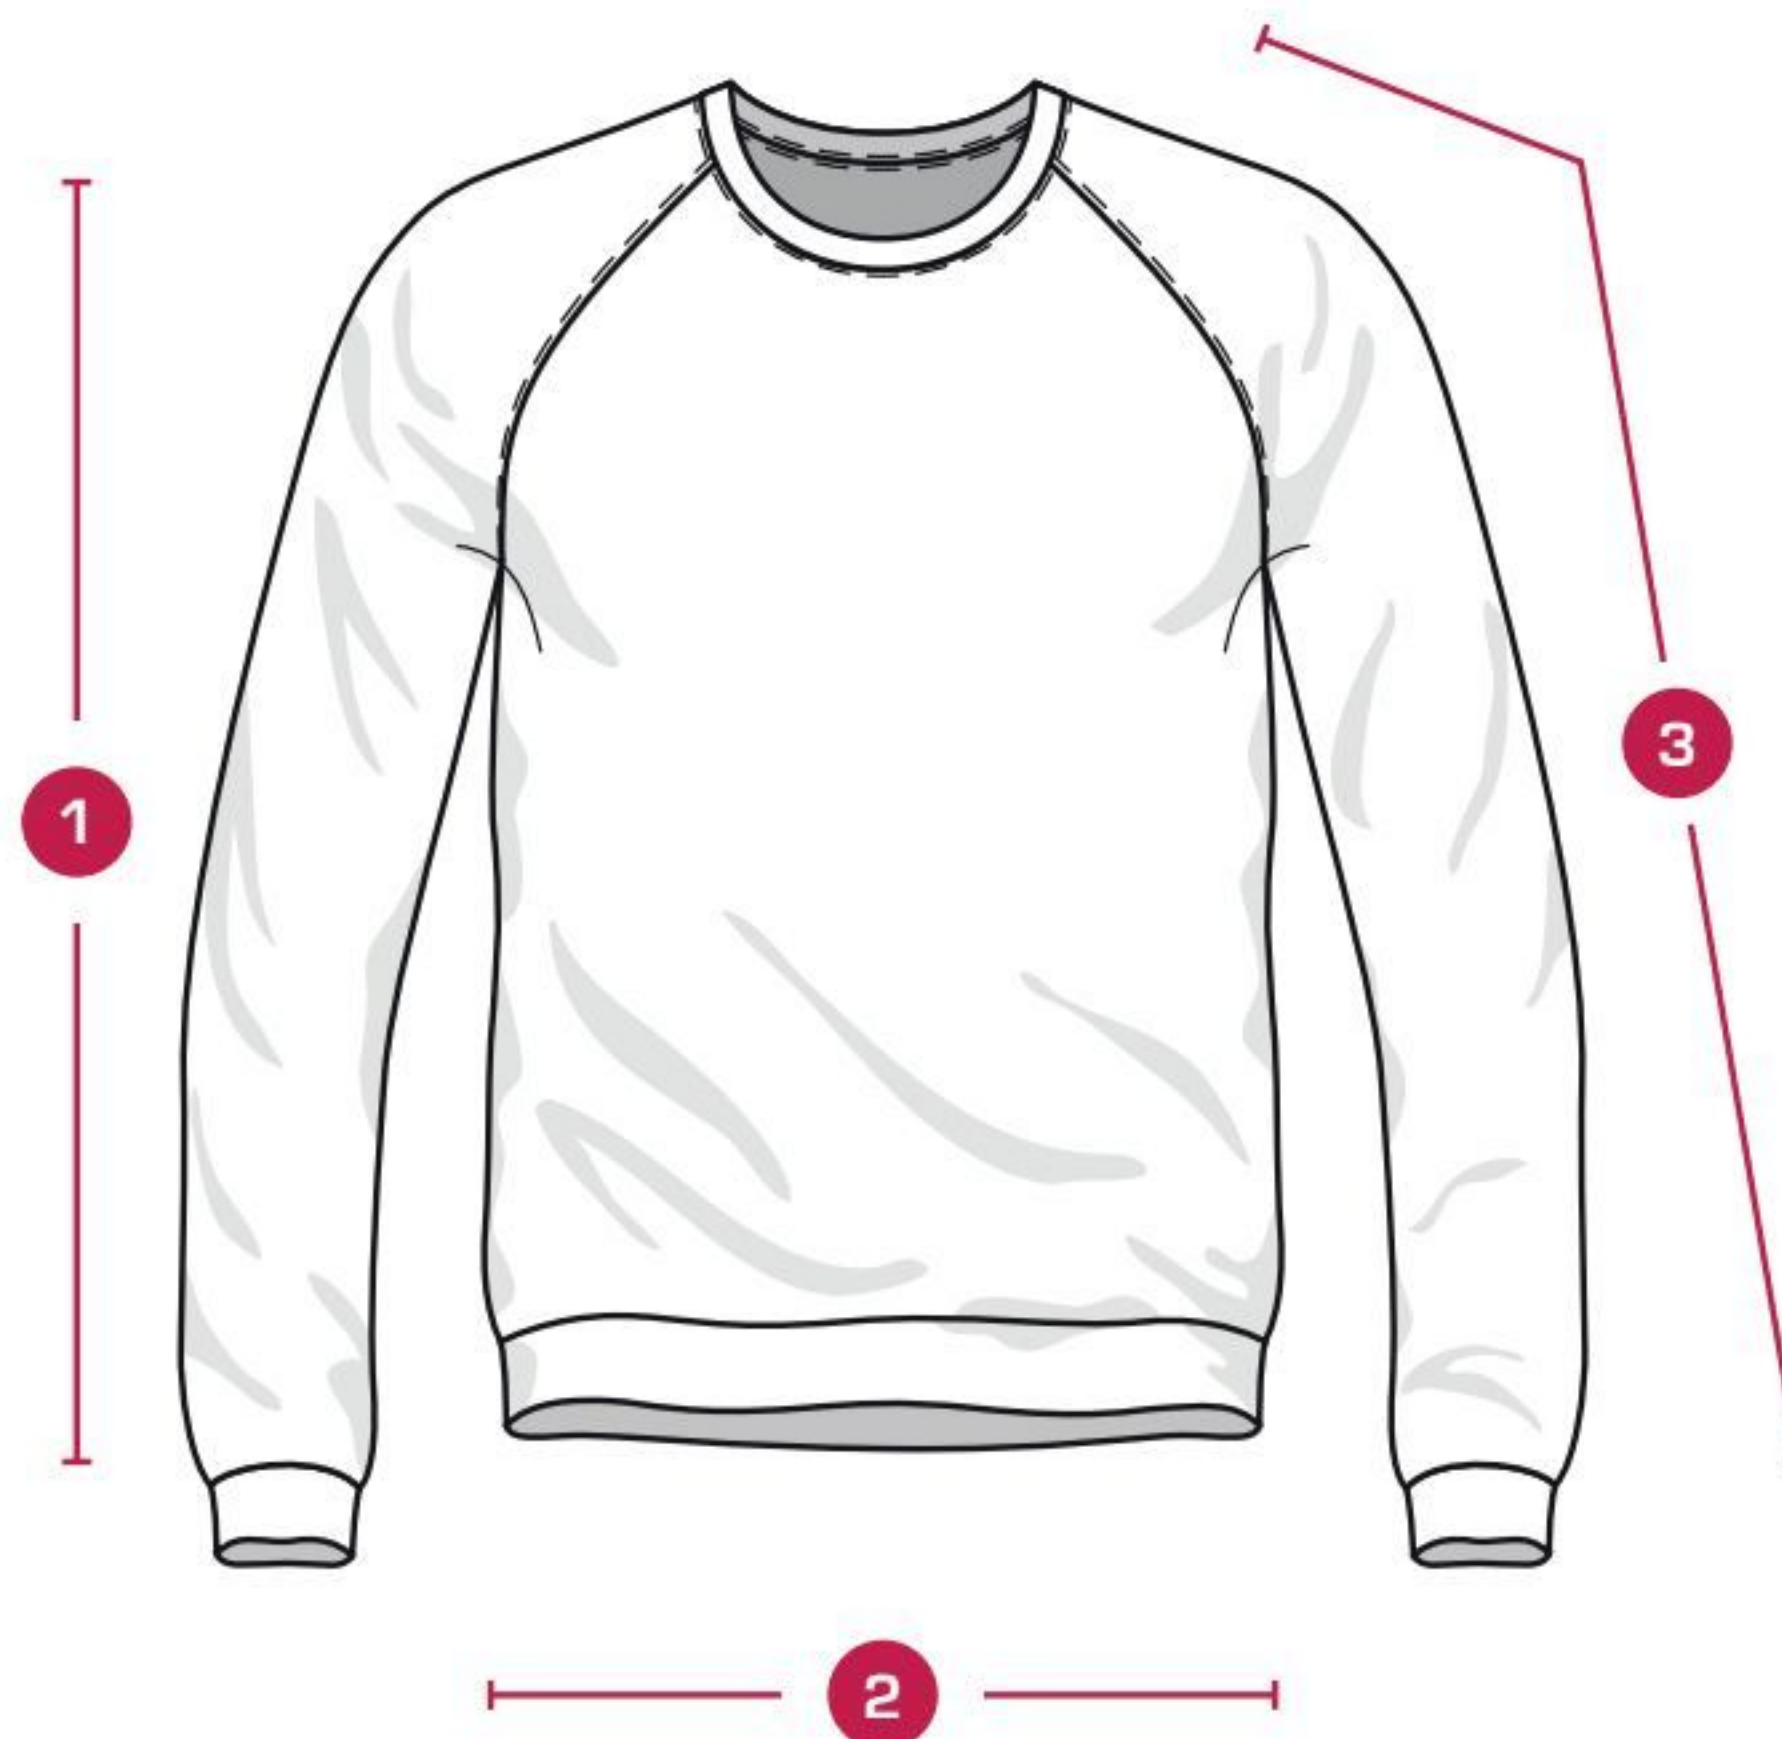

LO STILE
DI MILANO

MAATTABEL PULLOVER

	M	L	XL	XXL	XXXL
1. Hoogte pullover	68 cm	70 cm	72 cm	73 cm	74 cm
2. Breedte rug	40 cm	42 cm	44,5 cm	47 cm	49,5 cm
3. Lengte arm	85 cm	87 cm	89 cm	91 cm	92 cm