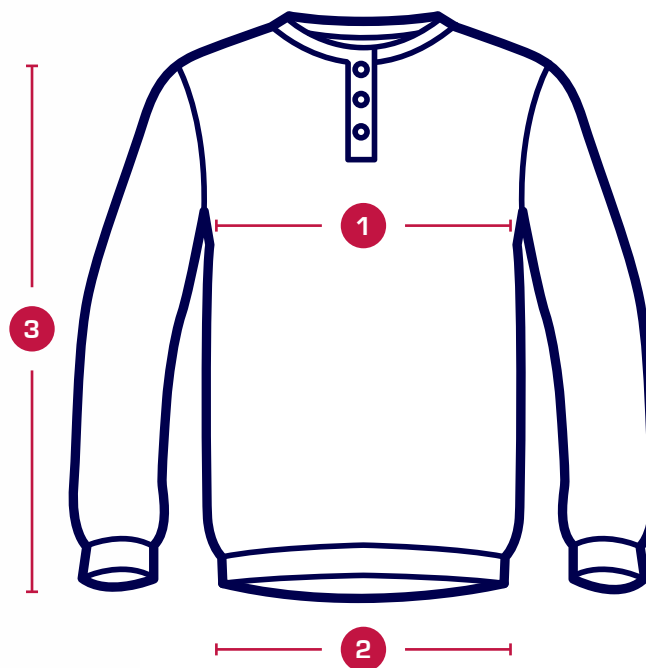

LO STILE
DI MILANO

MAATTABEL NEW ZEALAND SKIPPER

	M	L	XL	XXL	XXXL
1. Breedte borst	53 cm	55 cm	57 cm	59,5 cm	62 cm
2. Breedte onderkant	42 cm	44 cm	46 cm	48,5 cm	51 cm
3. Lengte mouw	90 cm	92 cm	94 cm	95 cm	96 cm