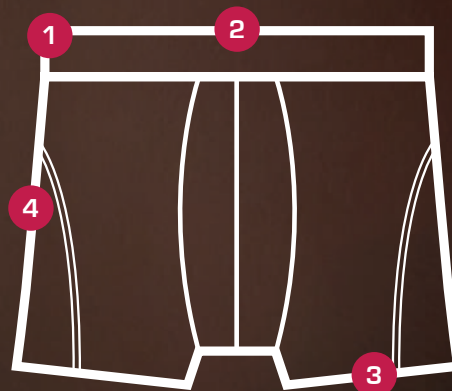

## MAATTABEL 10-PACK BOXERSHORTS

	S	M	L	XL	XXL
1. Hoogte elastieke band	4 cm	4 cm	4 cm	4 cm	4 cm
2. Taille	27,5 cm	30,5 cm	33,5 cm	36,5 cm	39,5 cm
3. Opening been	17 cm	18,5 cm	20 cm	21,5 cm	23 cm
4. Lengte exclusief band	22 cm	23,5 cm	25 cm	26,5 cm	28 cm