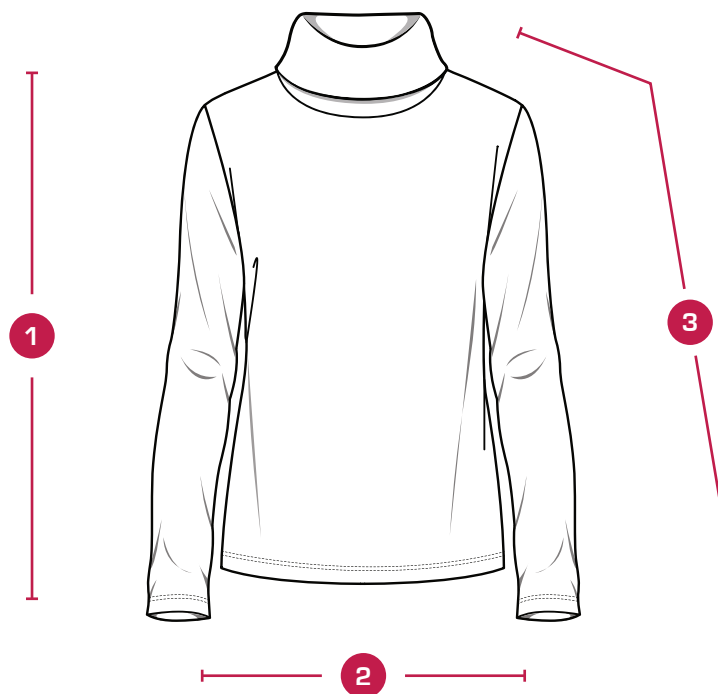

LO STILE  
DI MILANO

## MAATTABEL TURTLE NECK

	M	L	XL	XXL	XXXL
1. Hoogte turtle neck	68 cm	70 cm	72 cm	73 cm	74 cm
2. Breedte rug	39 cm	40 cm	41,5 cm	43 cm	44,5 cm
3. Mouwlengte	85 cm	87 cm	89 cm	91 cm	92 cm