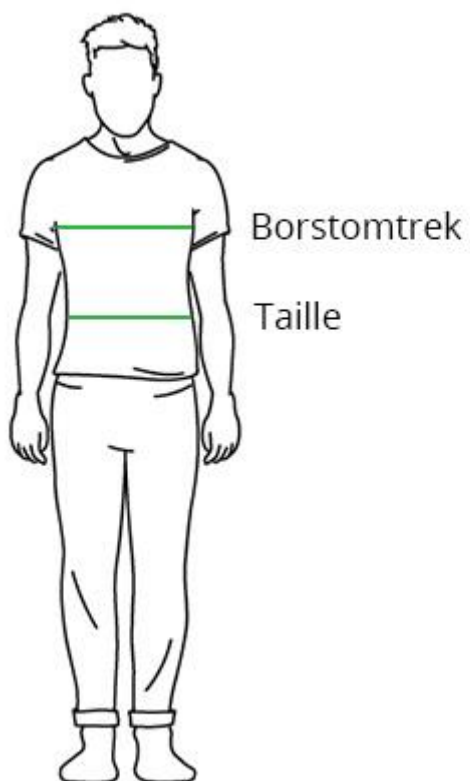

Maattabel mannen

Maat	Borstomtrek	Taille	Heupomtrek
M	94 – 97	82 – 86	97 – 100
L	98 – 101	87 – 91	101 – 106
XL	102 – 105	92 – 96	106 – 112
XXL	106 – 109	97 – 101	113 – 115

Afmetingen jas

Maat	Schouderbreedte	Lengte achteraan	Mouwlengte
M	47	75,5	69,5
L	49	77,5	70
XL	51	79,5	71
XXL	53,5	80,5	72