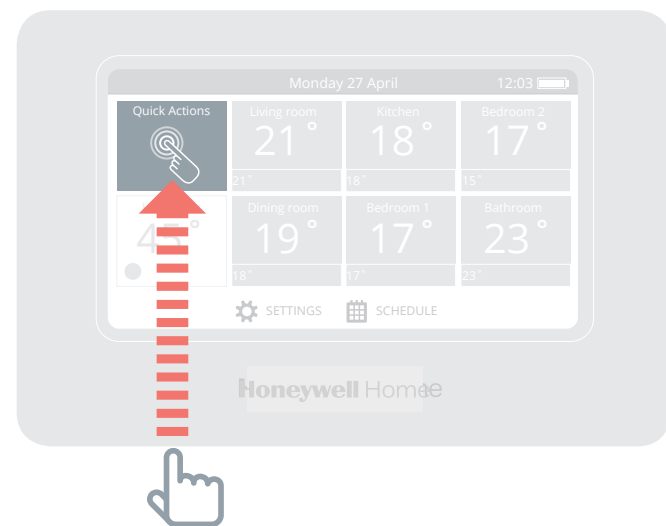

- **EN** Quick action
- **DE** Schnelle Maßnahmen
- **FR** Actions rapides
- **NL** Sneltoets
- **IT** Azione rapida
- **ES** Acción rápida
- **PL** Szybkie działanie
- **CZ** Rychlá akce
- **HU** Gyors műveletek

- **EN** Permanent
- **DE** Ständig
- **FR** Permanent
- **NL** Permanent
- **IT** Presente

- **ES** Permanente
- **PL** Stałe
- **CZ** Permanentní
- **HU** Állandó

- **EN** Permanent
- **DE** Ständig
- **FR** Permanent
- **NL** Permanent
- **IT** Presente

- **ES** Permanente
- **PL** Stałe
- **CZ** Permanentní
- **HU** Állandó

1-24h

- **EN** 1-99 days
- **DE** 1-99 tagen
- **FR** 1-99 jours
- **NL** 1-99 dagen
- **IT** 1-99 giorni

- **ES** 1-99 días
- **PL** 1-99 dni
- **CZ** 1-99 dnů
- **HU** 1-99 nap