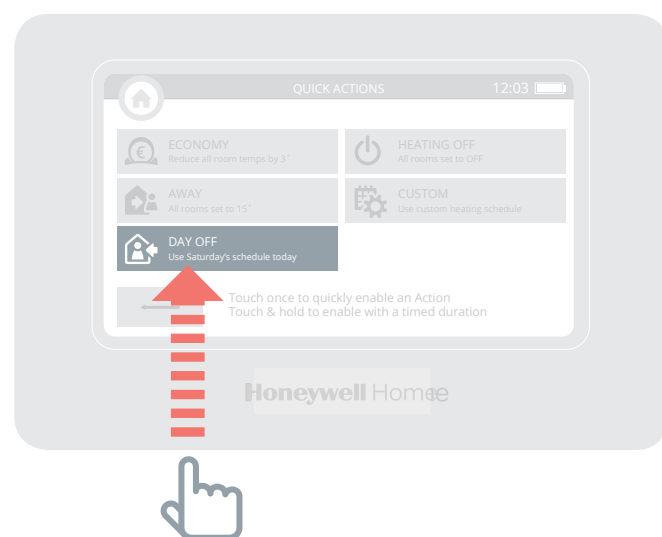

- **EN** Download full user guide on:
- **DE** Download der Bedienungsanleitung unter:
- **FR** Télécharger la notice détaillée sur :
- **NL** Download volledige handleiding op:
- **IT** Scarica le istruzioni complete da:
- **ES** Descargar manual de instrucciones
- **PL** Pobierz pełną instrukcję obsługi na:
- **CZ** Stažení kompletní uživatelské příručky na:
- **HU** Töltse le a teljes felhasználói útmutatót innen:

getconnected.honeywellhome.com

- **EN** Permanent
- **DE** Ständig
- **FR** Permanent

- **NL** Permanent
- **IT** Presente
- **ES** Permanente

- **PL** Stałe
- **CZ** Permanentní
- **HU** Állandó

- **EN** 1-99 days
- **DE** 1-99 tagen
- **FR** 1-99 jours

- **NL** 1-99 dagen
- **IT** 1-99 giorni
- **ES** 1-99 días

- **PL** 1-99 dni
- **CZ** 1-99 dnů
- **HU** 1-99 nap

Pittway Sarl, Z.A., La Pièce 4,
1180 Rolle, Switzerland

www.resideo.com Country of origin : UK

©2020 Resideo Technologies, Inc. All rights reserved.
The Honeywell Home trademark is used under license from Honeywell International Inc.
This product is manufactured by Resideo Technologies, Inc. and its affiliates.