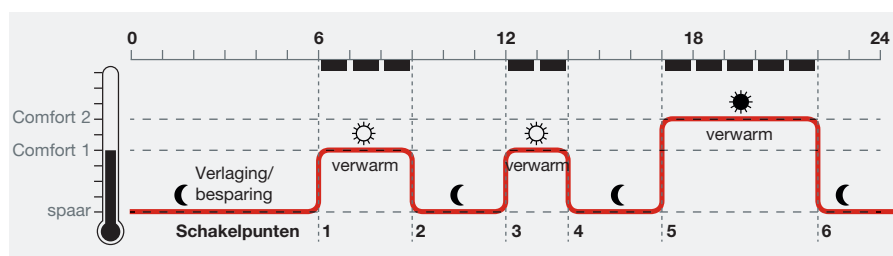

Gebruiksvriendelijk

1 Verstelbaar scherm

Het flip-up scherm is makkelijk af te lezen, zelfs in moeilijke omstandigheden, zoals bijvoorbeeld onder vensterbanken.

2 Achtergrondverlichting

Dankzij achtergrondverlichting en grote letters, zijn alle details duidelijk leesbaar.

3 Makkelijk te programmeren

De TheraPro HR90 radiator thermostaat kan worden verwijderd om makkelijk te kunnen programmeren.

4 Vorstbeveiliging

Als de temperatuur onder de 5 °C zakt, zal de TheraPro HR90 radiator thermostaat openen totdat de temperatuur weer tot 6 °C stijgt. Dit voorkomt bevriezen van de radiator.

5 Kind / Veiligheidsslot

U kan de TheraPro HR90 radiator thermostaat blokkeren om ongeoorloofde toegang te voorkomen.

6 ECO mode

In ECO mode wordt de omgevingstemperatuur verlaagd met 3 °C.

Bespaar makkelijk op verwarmingskosten

De TheraPro HR90 radiatorthermostaat helpt u om uw verwarmingskosten onder controle te houden. Hij regelt automatisch de radiatorkraan via een tijdsprogramma. U kunt eenvoudig verwarmings- en besparingsperiodes programmeren zoals u dat wilt, volgens uw persoonlijke dagelijkse routine.

Het verlagen van de omgevingstemperatuur met 1 °C bespaart ongeveer 6% energie !

7 Vensterfunctie

Om energie te besparen, sluit de radiatorthermostaat de radiatorkraan bij het openen van een raam, waarbij een plotse daling van de temperatuur kan optreden.

8 Bijkomende werkings modi

De bijkomende modi 'Party', 'Vrije dag' en 'Vakantie' zijn makkelijk in te stellen.

9 Comfort programmering

U kunt tot maximum 6 schakelpunten per dag en 3 verschillende temperaturen instellen (7 dagen per week).