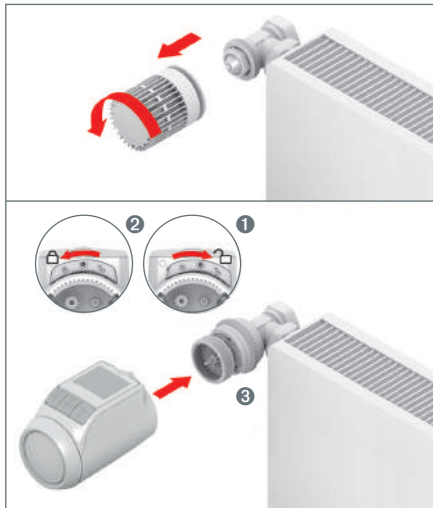

Makkelijk te installeren

De TheraPro HR90 radiatorthermostaat kan eenvoudig worden geïnstalleerd op alle standaard radiatorcransen met een M30 x 1,5 aansluiting, zonder enige vervuiling of watervlekken.

Gebruiksklaar in enkele stappen:

- Plaats de batterijen.
- Kies de taal en regel de datum en het uur.
- Verwijder de vorige radiatorthermostaat.
- Plaats een adapter indien nodig.
- Monteer het kraan opzetstuk.
- Bevestig de TheraPro HR90 radiatorthermostaat.

Uw TheraPro HR90 radiatorthermostaat is nu klaar voor gebruik met de standaard instellingen.

Voorinsteld tijdsprogramma

Eenmaal geïnstalleerd, werkt de TheraPro HR90 radiatorthermostaat onmiddellijk met de standaardinstellingen. U kunt deze eenvoudig veranderen om aan uw behoeften aan te passen.

Kopiëren van tijdsprogramma's

Als er meerdere TheraPro HR90 radiatorthermostaten zijn om te werken met hetzelfde tijdprogramma, moet dit maar op één enkele worden ingesteld, en vervolgens overgebracht worden naar de andere radiatorthermostaten via een kabel.

Gaat mee als u verhuist

Een eenmalige investering! Als u verhuist kunt u natuurlijk gewoon uw TheraPro HR90 radiatorthermostaat meenemen.

Ervaring en garantie

Honeywell beschikt over meer dan 15 jaar ervaring in de ontwikkeling en productie van programmeerbare radiatorthermostaten.

TheraPro HR90	
Technische gegevens	
Product referentie	HR90WE
Beschermingsklasse	IP30
Voedingsspanning (batterijen meegeleverd, levensduur ongeveer 2 jaar)	Battery type 2 x Mignon, Type LR6, AA, AM3 2 x Lithium, Type LR6, AA, AM3 2 x NiMH, Type LR6, AA, AM3
Aansluiting op de radiatorkraan M30*1.5 (standaard)	Past op de radiatorcransen Honeywell Braukmann, MNG, Heimeier Met één van de bijgeleverde adapters: Comap & Herz (M28*1.5) Danfoss RA; Caleffi
Omgevings temperatuur	0 ... 50 °C
Omgevings vochtigheid	10 ... 90 % rel. humidity
Afmetingen	96 x 54 x 60 mm

Honeywell

Hermes Plaza - Hermeslaan 1 H
B - 1831 Diegem
Tel.: 02/728.23.86
Fax.: 02/728.26.97

Technische inlichtingen:
02/728.22.21 02/728.22.20
E-mail: info.home.control.be@honeywell.com
www.honeywell-ecc.be