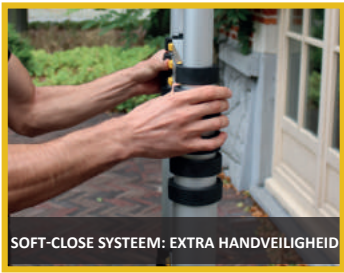

### TELESCOPISCHE LADDER 3.31M

SOFT-CLOSE SYSTEEM: EXTRA HANDVEILIGHEID

EXTRA STABILITEIT+ ANTI-SLIP

COMPACT EN GEMAKKELIJK TE DRAGEN

EENVOUDIG OP TE BERGEN

- Geschikt voor alle klussen in en rond het huis
- Verstelbare hoogte van 91 cm (gesloten) tot 3,31 m (uitgetrokken)
- Werkhoogte: maximaal 4 m
- 11 sporten, met antislipgroeven
- Met soft-close-systeem: luchtdruksluitingssysteem zorgt voor extra handveiligheid
- Verhoogde stabiliteit dankzij horizontale stabilisator + antislipvoeten
- Breedte: 47.5 / 88 cm
- Compact, gemakkelijk te dragen / verplaatsen
- Maximale belasting: 150 kg
- Aluminium

WARENWET

<p>SOFT-CLOSE SYSTEEM</p>	<p>UITSCHUIFBAAR TOT</p> <p><b>3.31 m</b></p>	<p>WERKHOOGTE TOT</p> <p><b>4 m</b></p>	<p>GESLOTEN HOOGTE</p> <p><b>91cm</b></p>	
	<p> ALUMINIUM</p>	<p> 150 KG MAX</p> <p>BELASTING</p>	<p>GEWICHT SLECHTS</p> <p><b>12,2 kg</b></p>	