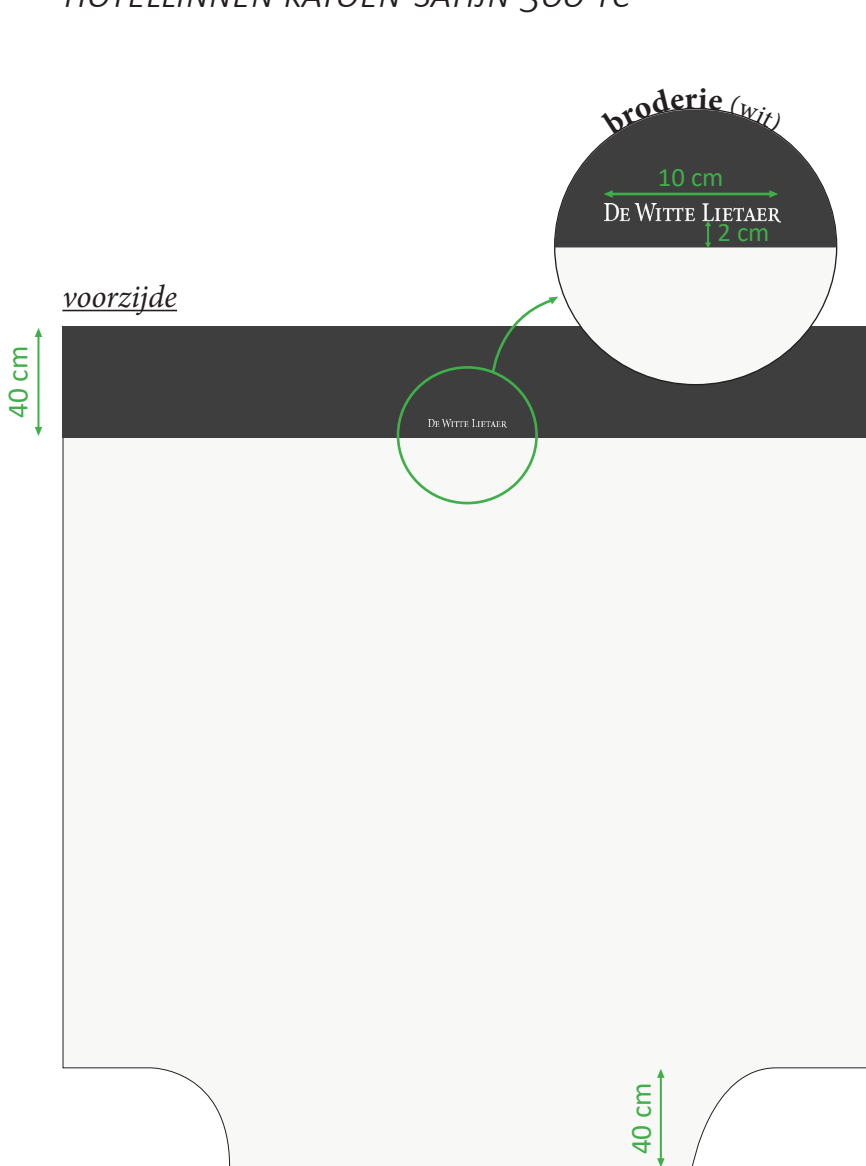

# ELEGANCE

HOTELLINNEN KATOEN-SATIJN 300 TC

Note: Broderie wordt onderste boven gebrodeerd zodat het leesbaar is wanneer het dekbedovertrek wordt omgeslagen.

Gebroken wit

Ebony  
(Olivia)

## formaten

140 x 220 cm  
+ 1(60x70)  
flessenhals: 80 cm

200 x 220 cm  
+ 2(60x70)  
flessenhals: 140 cm

240 x 220 cm  
+ 2(60x70)  
flessenhals: 160 cm

260 x 240 cm  
+ 2(60x70)  
flessenhals: 180 cm