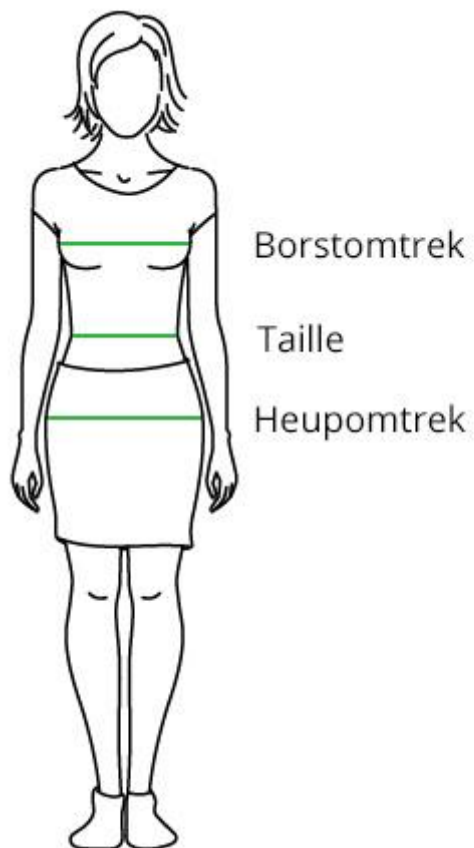

Maattabel vrouwen

Confectiemaat	Borstomtrek	Taille	Heupomtrek
38	86 – 89	68 - 72	96 - 98
40	90 - 93	73 - 76	99 - 101
42	94 - 97	77 - 81	102 - 104
44	98 - 101	82 - 85	105 - 107
46	102 - 106	86 - 90	108 - 111

Afmetingen jas

Maat	Lengte vooraan	Lengte achteraan	Mouwlengte
38	62	71	64
40	64	73	65
42	65	75	66
44	66	76	67
46	67	77	67