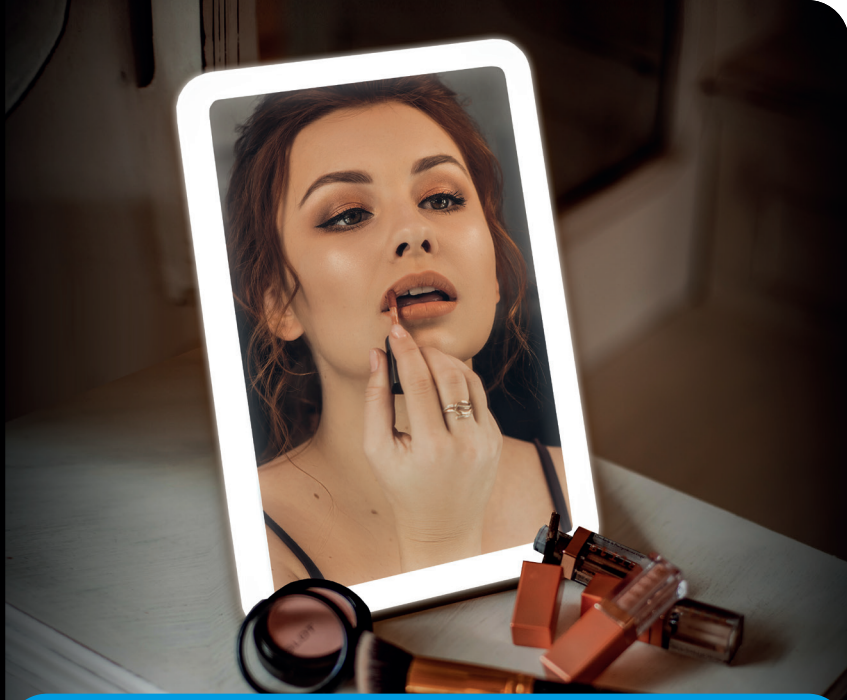

PORTABLE LED MIRROR

LM-30

Verstelbare standaard
voor een perfecte kijkhoek

Gebruiksvriendelijke
AAN/UIT toets

KENMERKEN

COMPACT
REISFORMAAT

REGELBARE
LICHTSTERKTE

OPLAADBAAR
VIA USB

180°
VERSTELBARE
HOEK

- Compacte & draagbare LED-spiegel
- LED-verlichting simuleert natuurlijk daglicht
- Aanraakgevoelige AAN/UIT-toets
- Regelbare LED-helderheid
- Oplaadbare batterij (USB-oplaadkabel incl.)