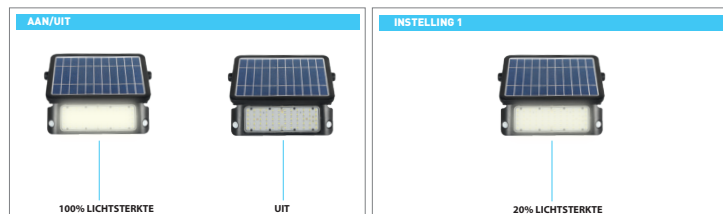

SOLAR LED LAMP MET BEWEGINGSSENSOR

HOOFDKENMERKEN

- Solar buitenlicht met 2 bewegingssensoren
- 360° verstelbare beugel + 135° verstelbaar lichtpaneel
- 3 selecteerbare verlichtingsmodi
- Automatische bewegingssensor + lichtsensor
- Eenvoudige installatie tegen muur of aan paal (montageonderdelen inclusief)
- Groene stroom, geen kosten

TECHNISCHE SPECIFICATIES

- 2x intelligente bewegingssensor: 2-8m
- LED-vermogen: 10 W = tot 1080 Lm, 4200K
- Lichtsensor ingebouwd in zonnepaneel
- Modusknoppen:
AAN / UIT - 20% licht - Volledig licht + DIM - Volledig licht + UIT
- Detectiehoek: 180 °
- Lichtbundel: 120 °
- LED: 60x 2835 SMD
- Zonnepaneel: 6 Wp Polycrystalline silicium paneel
- Batterij: Li-Ion batterijpakket 7200mAh 3.7V (vervangbaar)
- IP65 weerbestendig
- Afmetingen: 300 x 215 x 35 mm
- Gewicht: 1350 g
- Kleur: zwart

DRUK 1X OP DE AAN / UIT-KNOP OM DE LAMP TE ACTIVEREN. DE LAMP ZAL AUTOMATISCH AAN GAAN WANNEER HET DONKER WORDT. DRUK OPNIEUW OP DE AAN / UIT-KNOP OM DE LAMP UIT TE SCHAKELEN. DEZE MODUS IS PERFECT OM BATTERIJ TE BESPALEN EN VOLLEDIG OP TE LADEN.