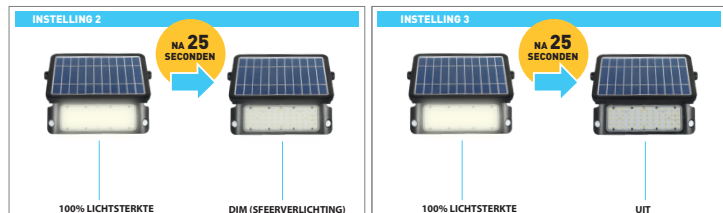

WANNEER HET DONKER IS EN BEWEGING WORDT GEDETECTEERD, GAAT DE LAMP MET 100% LICHTSTERKTE AAN. 25 SEC. NA DE LAATSTE BEWEGING ZAL DE LICHTSTERKTE DALEN NAAR 3% (dimmodus) EN ZAL DEZE BLIJVEN BRANDENDOORGAAN ALS SFEERVERLICHTING.

WANNEER HET DONKER IS EN BEWEGING WORDT GEDETECTEERD, GAAT DE LAMP MET 100% LICHTSTERKTE AAN. 25 SEC. NA DE LAATSTE BEWEGING ZAL DE LAMP UIT GAAN.