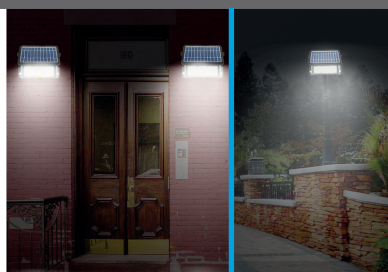

EXTRA INFO

Model nr: SPL-1000
EAN: 5414633066343

Certificaten: