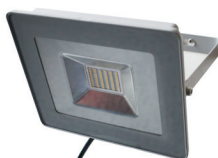

VERPAKKINGSINHOUD

Floodlight 30W
+ 50 cm draad

Montagebeugel