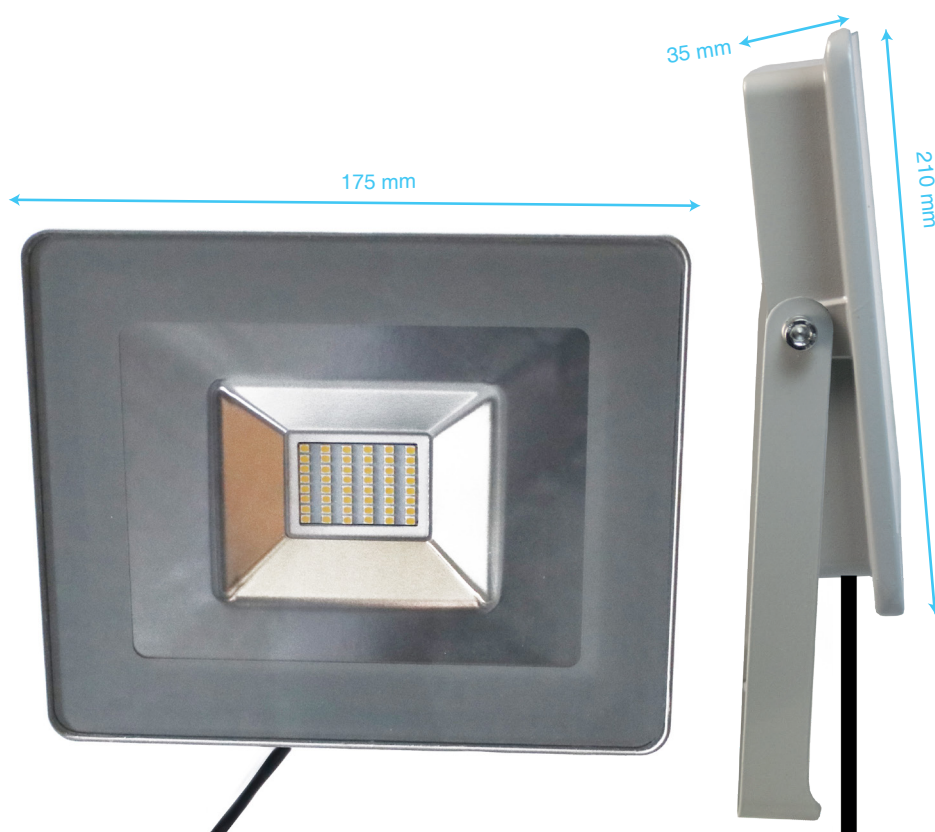

FL-30

Streamliner Floodlight 30W

NATUURLIJK WIT
4000K

30W

ULTRA
DUN
DESIGN

3700
LUMEN
max.

100%

WATERDICHT

HOOFDKENMERKEN

- 30W ultra-dunne LED Floodlight
- Nieuw gestroomlijnd design met randloos frame
- Grond- en wandmontage mogelijk dankzij mee-geleverde beugel
- IP klasse: IP44 waterdicht

TECHNISCHE SPECIFICATIES

- LED vermogen: 30W
- Aantal LED's: 48
- Lumen : 3700 Lm max.
- Stralingshoek: 120°
- Lichtstraal op een hoogte van 4m: 16 * 8m
- LED levensduur: >25000 uren
- Behuizing: Aluminium + glas
- Kleur: Zilver
- Ingangsvoltage: AC220V-240V @ 50HZ-60HZ
- Werktemperatuur: -20°C—+40°C
- Opslagtemperatuur: -25°C—+60°C

VERPAKKINGSINHOUD

Floodlight 30W
+ 50 cm draad

Montagebeugel

EXTRA INFO

EAN: 5414633065780

Certificaten: