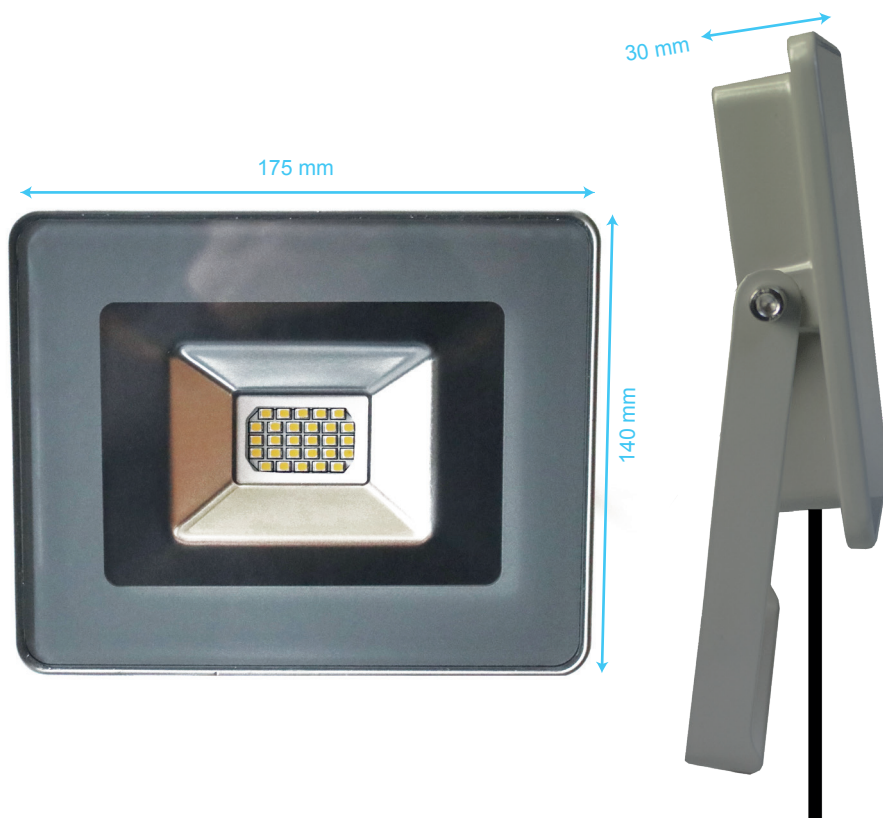

FL-20

Streamliner Floodlight 20W

NATUURLIJK WIT  
4000K

20W

ULTRA  
DUN  
DESIGN

1800  
LUMEN  
max.

100%

WATERDICHT

## HOOFDKENMERKEN

- 20W ultra-dunne LED Floodlight
- Nieuw gestroomlijnd design met randloos frame
- Grond- en wandmontage mogelijk dankzij meegeleverde beugel
- IP klasse: IP44 waterdicht

## TECHNISCHE SPECIFICATIES

- LED vermogen: 20W
- Aantal LED's: 28
- Lumen: 1800 Lm max.
- Stralingshoek: 120°
- Lichtstraal op een hoogte van 2,5m: 9 \* 5m
- LED levensduur: >25000 uren
- Behuizing: Aluminium + glas
- Kleur: Zilver
- Ingangsvoltage: AC220V-240V @ 50HZ-60HZ
- Werktemperatuur: -20°C—+40°C
- Opslagtemperatuur: -25°C—+60°C

## VERPAKKINGSINHOUD

Floodlight 20W  
+ 50 cm draad

Montagebeugel