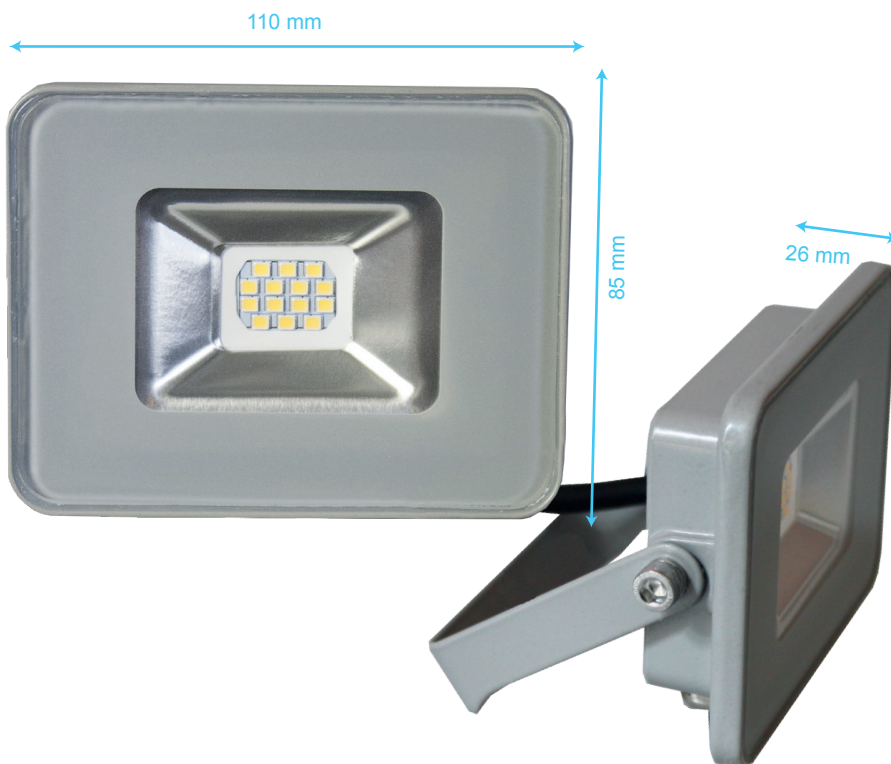

FL-10

Streamliner Floodlight 10W

NATUURLIJK WIT
4000K

10W

ULTRA
DUN
DESIGN

900
LUMEN
max.

100%

WATERDICHT

HOOFDKENMERKEN

- 10W ultra-dunne LED Floodlight
- Nieuw gestroomlijnd design met randloos frame
- Grond- en wandmontage mogelijk dankzij mee-geleverde beugel
- IP klasse: IP44 waterdicht

TECHNISCHE SPECIFICATIES

- LED vermogen: 10W
- Aantal LED's: 14
- Lumen : 900 Lm max.
- Stralingshoek: 120°
- Lichtstraal op een hoogte van 2m: 6 * 4m
- LED levensduur: >25000 uren
- Behuizing: Aluminium + glas
- Kleur: Zilver
- Ingangsvoltage: AC220V-240V @ 50HZ-60HZ
- Werktemperatuur: -20°C—+40°C
- Opslagtemperatuur: -25°C—+60°C

VERPAKKINGSINHOUD

Floodlight 10W
+ 50 cm draad

Montagebeugel

EXTRA INFO

EAN: 5414633065766

Certificaten: