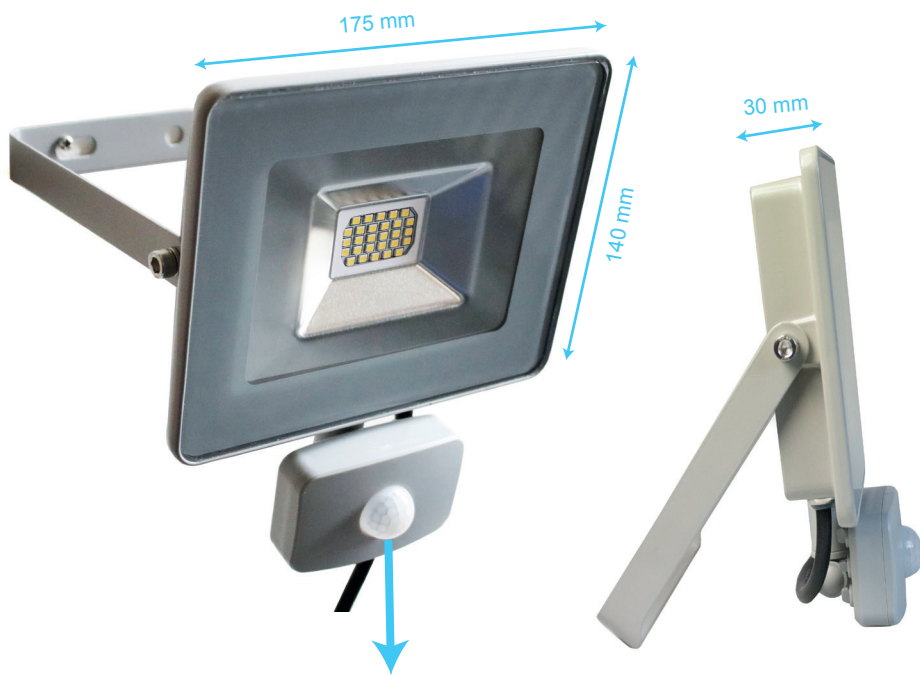

FLS-20

Streamliner Floodlight 20W met sensor

NATUURLIJK WIT
4000K

20W

ULTRA
DUN
DESIGN

1800
LUMEN
max.

100%

WATERDICHT

INTELLIGENTE
BEWEGINGSSENSOR

HOOFDKENMERKEN

- 20W ultra-dunne LED Floodlight
- Nieuw gestroomlijnd design met randloos frame
- Grond- en wandmontage mogelijk dankzij meegeleverde beugel
- IP klasse: IP44 waterdicht

TECHNISCHE SPECIFICATIES

- LED vermogen: 20W
- Aantal LED's: 28
- Lumen : 1800 Lm max.
- Stralingshoek: 120°
- Lichtstraal op een hoogte van 2,5m: 9 * 5m
- LED levensduur: >25000 uren
- Behuizing: Aluminium + glas
- Kleur: Zilver
- Ingangsvoltage: AC220V-240V @ 50HZ-60HZ
- Werktemperatuur: -20°C—+40°C
- Opslagtemperatuur: -25°C—+60°C

PIR BEWEGINGSSENSOR

- Detectiehoek: 125°
- Detectiebereik: up to 8m (25°C)
- Tijdinstellingen: 10 sec. tot 10 min. (*)
- Lichtinstellingen: 5-2000LUX (*)
- Gevoeligheid bereik: 2 ~ 8m (*)
- Behuizing sensor: Vlamvertragende ABS
- Werktemperatuur : -20°C—+40°C